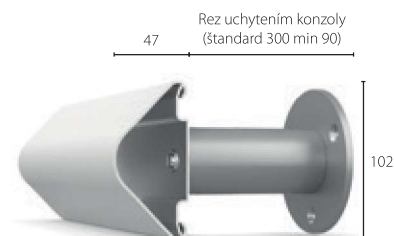

PREDĹŽENÁ KONZOLA

FARBY A ŠTRUKTÚRA

Plné farby: Acrovyn (27),
Acrovyn PVC-Free (15)

Povrch: Štruktúrovaný
Shadowgrain

Pozri vzorkovník farieb **strana 152.**

KÓD VÝROBKU	DIŠTANČNÁ KONZOLA	PREDĹŽENÁ KONZOLA
Acrovyn	BL-10H	BL-10HE
Acrovyn PVC-Free	BL-10HN	BL-10HEN

PRÍSLUŠENSTVO

- Dodávané predrezané s koncovými viečkami a montážnym príslušenstvom

DĹŽKY A KOTVENIE

- **Nárazník:** štandard 1100 mm (vrátane koncových uzáverov); max. 1600 mm. **Predĺžené konzoly:** 300 mm dlhé alebo upravené na mieru (min. 90 mm)
- Upevnenie v rozstupe max. 400 mm; odporúča sa upevnenie na skrutky alebo na chemické kotvy, najmä pre variantu s predĺženými konzolami