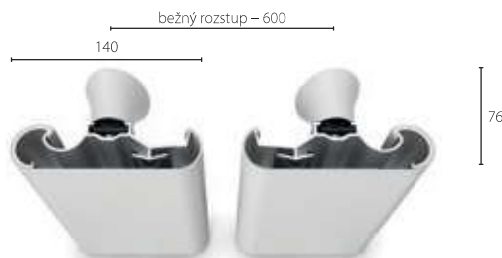

ACROVYN®

● Acrovyn ● Acrovyn PVC-Free

BL-4C Ochrana za čelo postele

Páry vertikálnych chráničov za čelo postele, ktoré poskytujú extrémnu ochranu stien a zariadení namontovaných na stenu pred poškodením spôsobeným často sa pohybujúcimi posteľami.

Quick Lock

Extrémne zataženie

www.c-sgroup.cz/2571

- Nárazu vzdorný, štruktúrovaný kryt s priebežným hliníkovým držiakom
- Voľne plávajúci kryt a vnútorný kontinuálny tlmiaci profil pre účinnú ochranu proti nárazu
- Montáž na konzoly Quick Lock alebo hliníkové konzoly na mieru, práškovo lakované
- Dodávané ako súbory pre jednoduchú inštaláciu
- Výplňový pásik uzatvára nosný profil kvôli ľahkému čisteniu

QUICK LOCK