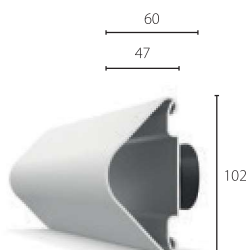

DIŠTANČNÁ KONZOLA