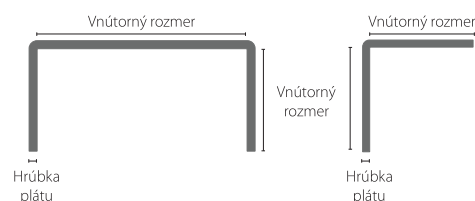

Povrch: Štruktúrovaný Suede

Pozri vzorkovník farieb **strana 150**.

Možnosti navrhnuté tak, aby vyhovovali požiarovým dverám EI30 nájdete v brožúre Acrovyn® Doors alebo navštívte: www.invista.sk

* Môžu sa uplatňovať náklady za nástroje. Kontaktujte nás a prediskutujte vaše požiadavky.

Ochrana zárubní

Účinné ochranné riešenie pre exponované drevené alebo kovové zárubne.

 www.c-sgroup.cz/2578

- Vyrobená podľa zadaných rozmerov z 2mm plátov Acrovyn alebo 1,5mm plátov Acrovyn PVC-Free
- Zostavená z ohýbaných profilov tak, aby poskytovala ochranu celej zárubne
- Možnosť dodania ochrany pre celú, alebo čiastočnú výšku
- Profily môžu byť dodávané bez upravenej hrany, alebo s rádiusom*

U – PROFIL

L – PROFIL

Poznámka: Pri výpočte veľkostí sa musí brať do úvahy hrúbka plátu. Budeme potrebovať vnútorné rozmery požadovanej ochrany zárubne.

FARBY A POVRCH

 **Plné farby:** Acrovyn (36)
Acrovyn PVC-Free (36)