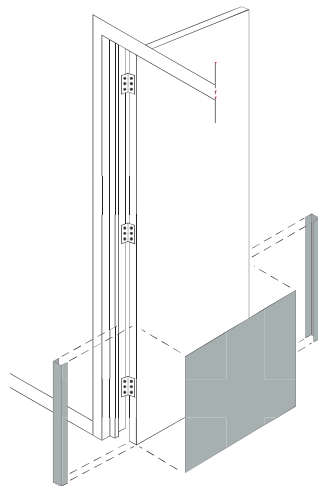

 www.c-sgroup.cz/2575

- Vyrobené podľa zadáných rozmerov z plátov Acrovyn hr. 2 mm, alebo plátov Acrovyn PVC-Free hr. 1,5 mm
- Pláty a profilované tvary sa používajú na vytvorenie vysoko odolného povrchu lícovej časti a hrán dverí
- K dispozícii sú riešenia pre celú alebo čiastočnú výšku

PLÁTY A "U" PROFILY

Kombinácia profilov a plátov na ochranu hrán a čiel dverí.

Dosky sú štandardne dodávané s rovnými hranami. Možno si vyžiadať skosené hrany (zaoblené alebo 45°).

POZNÁMKA: Okraje dverí môžu byť opatrené drážkou s hrúbkou plátu.