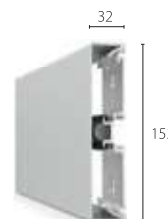

PRIEBEŽNÝ DRŽIAK

Ťažké zaťaženie

SCR-150MN

MONTÁŽNE KONZOLY

Stredné zaťaženie

SCR-150N

FARBY A ŠTRUKTÚRA

Plné farby: Acrovyn PVC-Free (15)