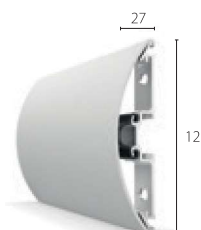

MONTÁŽNE KONZOLY

Stredné zaťaženie

FARBY A ŠTRUKTÚRA

Plné farby: Acrovyn (27),
Acrovyn PVC-Free (15)

Povrch: Štruktúrovaný
Shadowgrain

Pozri vzorkovník farieb **strany 151-152.**

KÓD VÝROBKU	PRIEBEŽNÝ DRŽIAK	MONTÁŽNE KONZOLY
Acrovyn	SCR-50M	SCR-50
Acrovyn PVC-Free	SCR-50MN	SCR-50N

PRÍSLUŠENSTVO

- Koncové uzávery
- Vonkajšie rohy
- Vertikálne zvýraznenie spoja koncovky a krytu nárazového zvodidla (voliteľné): čierna (štandardná) alebo šedá

DĹŽKY A UCHYTENIE

- Acrovyn – 4 m
  Acrovyn PVC-Free – 3 m
- Konzoly v rozstupe max. 600 mm; odporúča sa upevnenie na skrutky alebo na chemické kotvy