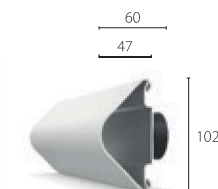

DIŠTANČNÁ KONZOLA

KÓD VÝROBKU	DIŠTANČNÁ KONZOLA
Acrovyn	BG-10
Acrovyn PVC-Free	BG-10N

FARBY A ŠTRUKTÚRA

Plné farby: Acrovyn (27),
Acrovyn PVC-Free (15)

Povrch: Štruktúrovaný
Shadowgrain

Pozri vzorkovník farieb **strana 152**.

PRÍSLUŠENSTVO

- Koncové uzávery
- Vonkajšie rohy

DÍŽKY A UCHYTENIE

- Acrovyn – 4 m
  Acrovyn PVC-Free – 3 m
- Konzoly v rozstupe max. 600 mm; odporúča sa upevnenie na skrutky alebo na chemické kotvy