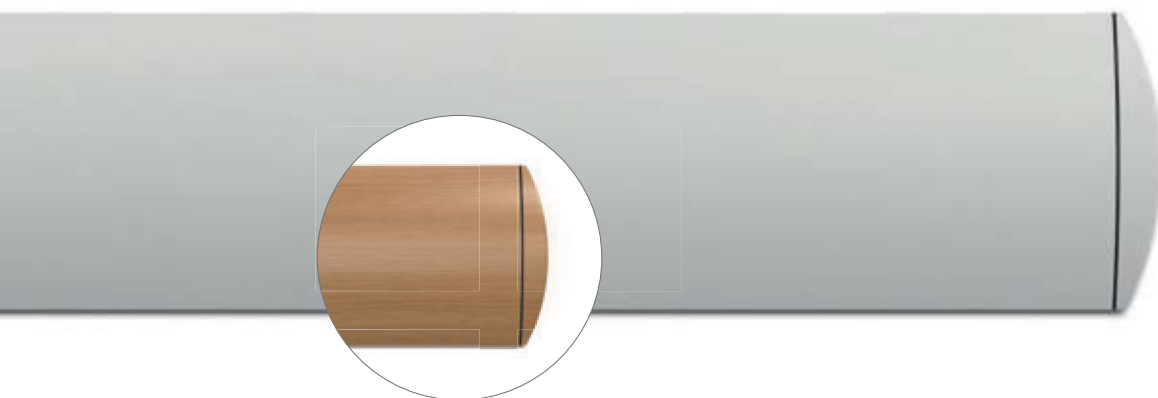

ACROVYN®

Acrovyn

Acrovyn PVC-Free

SCR-80 Nárazové zvodidlo

Výška 203 mm, oblé nárazové zvodidlo ponúka modernú, estetickú a rozsiahlu ochranu proti nárazu v priestoroch s vysokou premávkou.

Stredné/ťažké zaťaženie

www.c-sgroup.cz/384

- Odolné voči nárazu, štruktúrovaný povrch, priebežný hliníkový držiak ako štandard
- Verzia montovaná na hliníkové konzoly pre priestory so stredným zaťažením
- Volne plávajúci kryt a vnútorný, kontinuálny tlmiaci profil náraz účinne absorbujú
- K dispozícii v plných farbách a moderných povrchových úpravách

FARBY A ŠTRUKTÚRA

Plné farby: Acrovyn (27),
Acrovyn PVC-Free (15)

Farby: madlo Acrovyn dekor (12)
imitácia dreva, kovu a betónu

Povrch: Štruktúrovaný
Shadowgrain

Pozri vzorkovník farieb **strany 151-152.**

PRIEBEŽNÝ DRŽIAK

Ťažké zaťaženie

MONTÁŽNE KONZOLY

Stredné zaťaženie

KÓD VÝROBKU	PRIEBEŽNÝ DRŽIAK	MONTÁŽNE KONZOLY
Acrovyn	SCR-80M	SCR-80
Acrovyn PVC-Free	SCR-80MN	SCR-80N

PRÍSLUŠENSTVO

- Koncové uzávery
- Vonkajšie rohy
- Vertikálne zvýraznenie spoja koncovky a krytu nárazového zvodidla (voliteľné): čierna (štandardná) alebo šedá

DĹŽKY A UCHYTENIE

- Acrovyn – 4 m
  Acrovyn PVC-Free – 3 m
- Konzoly v rozstupe max. 600 mm; odporúča sa upevnenie na skrutky alebo na chemické kotvy