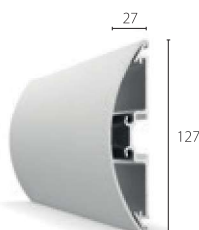

PRIEBEŽNÝ DRŽIAK

Ťažké zaťaženie