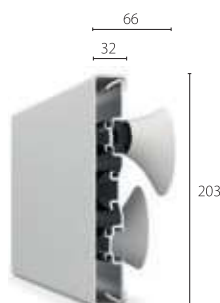

ACROVYN®

● Acrovyn

HCR-200 Nárazové zvodidlo

Výška 203 mm, klasické ploché nárazové zvodidlo do priestorov náchylných na rozsiahle poškodenie ťažko naloženými vozíkmi a iným vybavením.

Quick Lock

Extrémne zaťaženie

www.c-sgroup.cz/2534

- Odolné proti nárazu, štruktúrovaný kryt, s priebežným hliníkovým držiakom
- Voľne plávajúci kryt a tri vnútorné, priebežné tlmiace profily absorbujú silu nárazu
- Namontované na konzolách Quick Lock pre jednoduchú inštaláciu a údržbu
- Koncovky zatočené ku stene pre dodatočnú ochranu

QUICK LOCK

HCR-200

FARBY A ŠTRUKTÚRA

Plné farby: Acrovyn (27)

Povrch: Štruktúrovaný Shadowgrain

Pozri vzorkovník farieb **strana 152**.

PRÍSLUŠENSTVO

- Koncové uzávery
- Vonkajšie rohy
- Quick Lock konzoly

DĹŽKY A UCHYTENIE

- Acrovyn – 4 m
- Konzoly v rozstupe max. 600 mm; odporúča sa upevnenie na skrutky alebo na chemické kotvy