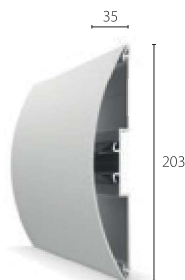

PRIEBEŽNÝ DRŽIAK

Ťažké zaťaženie