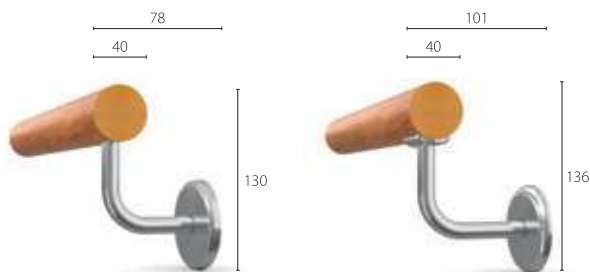

NEREZOVÉ KONZOLY

HRW-6-S75

HRW-6-S87 BS 8300
vyhovujúci

MATERIÁL A POVRCH

Drevo*: Dubové, bukové alebo javorové

Drevo sa štandardne dodáva neošetrené. Rozmer na mieru, súpravy k inštalácii madla sú k dispozícii lakované podľa výberu vo verziách prírodná, zlatá alebo vlašský orech.

Pozri vzorkovník farieb **strane 152**.

* Všetko naše drevo pochádza z udržateľných zdrojov a nesie certifikáciu FSC alebo PEFC.

PRÍSLUŠENSTVO

- Koncové uzávery z nerez alebo dreva
- Vnútorne a vonkajšie rohy z nerez alebo dreva

- Konzoly z nerez

DĹŽKY A UCHYTENIE

- Dĺžky: líšia sa v závislosti od druhov dreva a dostupnosti
- Konzoly v rozstupe max. 800 mm; odporúča sa upevnenie na skrutky alebo na chemické kotvy