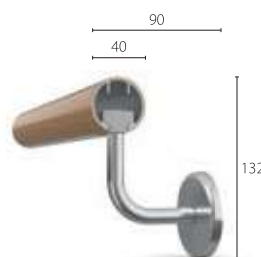

NEREZOVÉ KONZOLY

HRE-6-S75