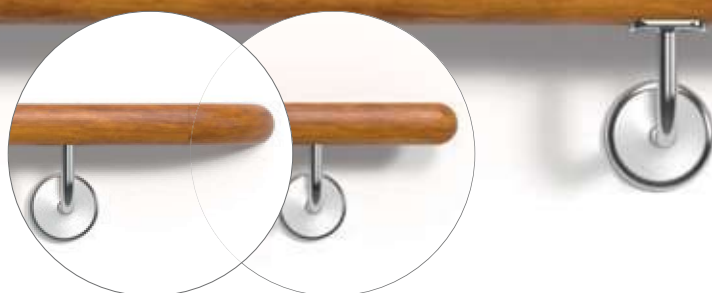

ACROVYN®

Drevo

HRW-6 Bezpečnostné madlo – drevo

40 mm madlo z masívneho dreva kombinuje luxusný pocit a prirodzený vzhľad s pohodlnou podporou mobility.

Stredné zaťaženie

www.c-sgroup.cz/381

- Madlo z pevného dreva z udržateľných zdrojov
- Výber koncových uzáverov (drevo alebo nerez) alebo zaoblených drevených koncoviek
- Neimpregnované drevo na konečnú úpravu na mieste ako štandard, alebo môže byť dodávané v rozmeroch na požiadanie
- Výber konzol
- Môže byť inštalované na zaoblené steny (min. 800 mm polomer)