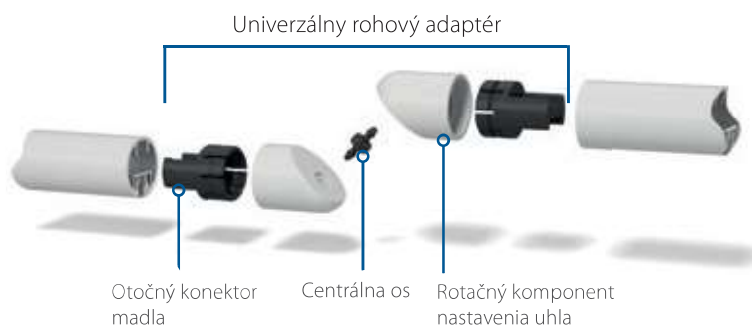

## ROHOVÝ ADAPTÉR PRE SCHODISKO

Náš univerzálny rohový adaptér uľahčuje inštaláciu kontinuálnych madiel na schodiskách.

Otáčanie okolo dvoch osí umožňuje adaptéru prispôbiť akúkoľvek požadovanú konfiguráciu uhla a schodiska.