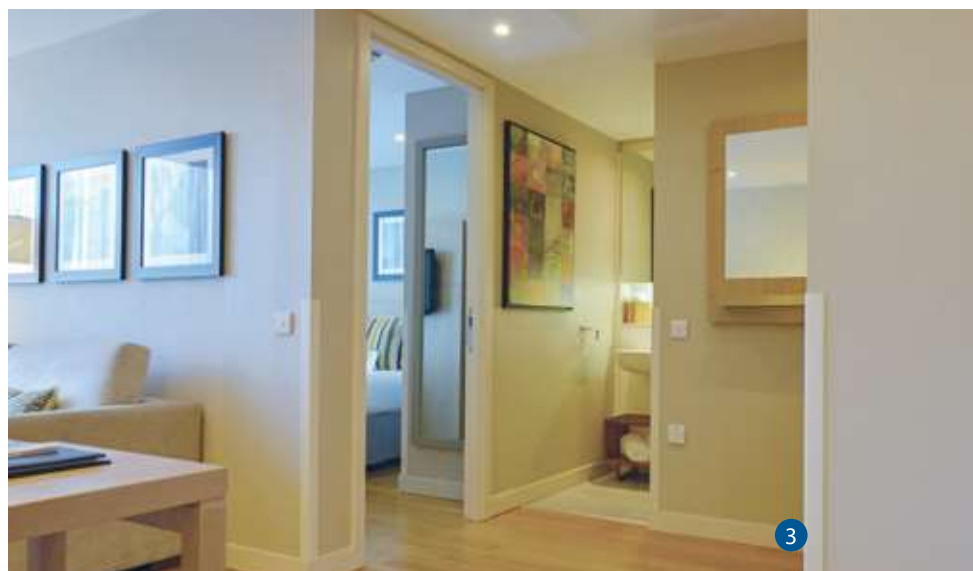

Acrovyn® Kryty rohov

Vonkajšie rohy stien a iné konštrukčné výčnelky sú v každej budove obzvlášť náchylné na poškodenie, čo narúša vzhľad, hygienu a bezpečnosť.

Odolné a ľahko čistiteľné kryty rohov Acrovyn udržiavajú rohy neporušené, hygienické a výrazne znižujú náklady na údržbu.

Pre optimálnu ochranu si vyberte modely s voľným plávajúcim krytom, namontovaným na kontinuálnej hliníkovej kostre.

Náš sortiment SO a TF-N krytov poskytuje jednoduché a ľahko inštalovateľné riešenie pre rušné chodby a frekventované miesta.

Kryty rohov Acrovyn sú k dispozícii v rade dizajnov a materiálových možností, ktoré vyhovujú potrebám každého interiéru.

VYUŽITIE:

- Steny a stĺpy na chodbách
- Výtahové loby
- Recepcie a čakárne
- Jedálne a stravovacie priestory

www.c-sgroup.cz/396

1. 1 SM-20 Kryt rohov
   Strana 64
2. 2 Štruktúrované pláty Acrovyn
   Strana 34
3. 3 SO-50 Kryt rohov
   Strana 67